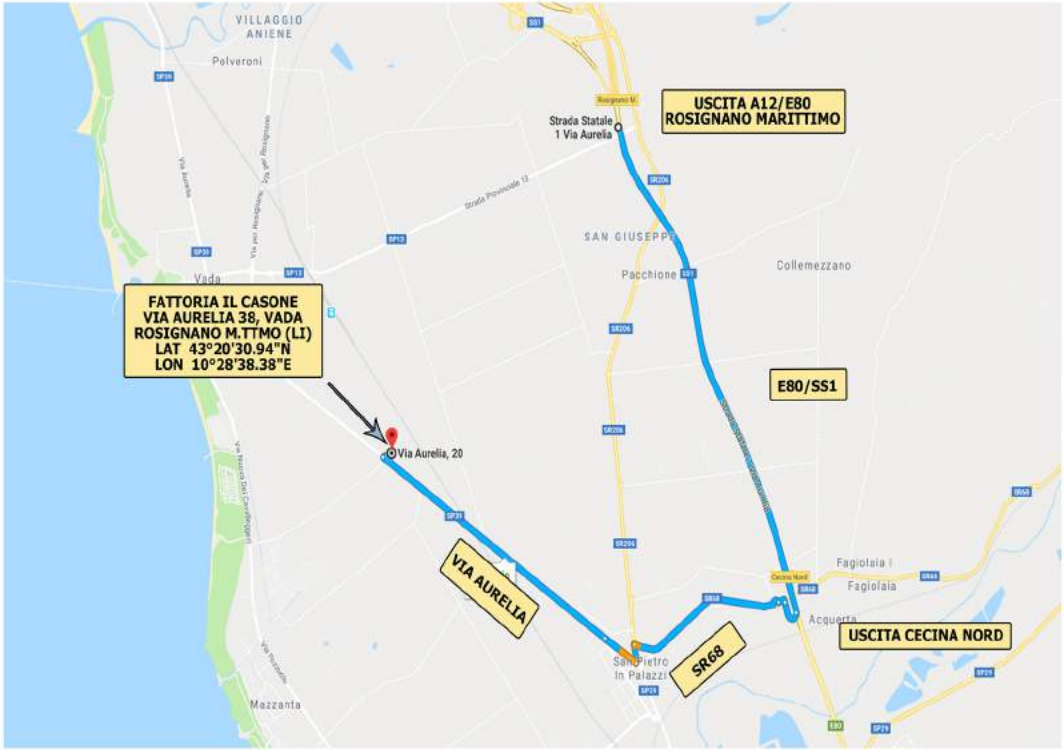

FATTORIA IL CASONE
VIA AURELIA 38, VADA
ROSIGNANO M.TTMO (LI)
LAT 43°20'30.94"N
LON 10°28'38.38"E

USCITA A12/E80
ROSIGNANO MARITTIMO

E80/SS1

VIA AURELIA

SR68

USCITA CECINA NORD

FATTORIA IL CASONE
VIA AURELIA 38, VADA
ROSIGNANO M.TTMO (LI)
LAT 43°20'30.94"N
LOK 10°28'38.38"E

LUOGO DELLA CERIMONIA

AVIOLANCIO